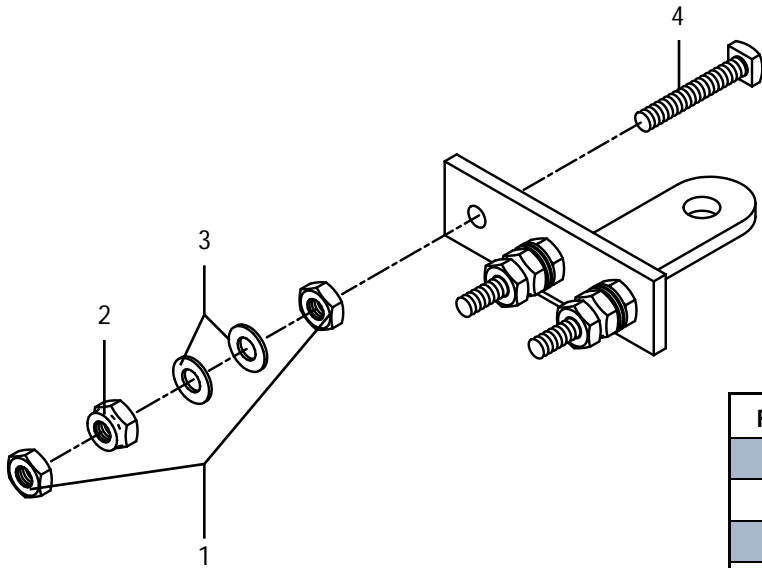

MISCELLANEOUS PARTS

225481-000 SHOWN

REF	J&A #	DESCRIPTION
1	013101-000	14-24 AAR NUT
2	013102-000	14-24 AAR BINDING NUT
2B	013113-000	14-24 AAR GOLD NUT
3	013002-000	BRASS AAR WASHER
4	013210-5530	14-24 X 1 7/8 SQ. AAR SCREW
	225481-000	3 PT. BATTERY TERMINAL

BOOTLEG PARTS
180428-000