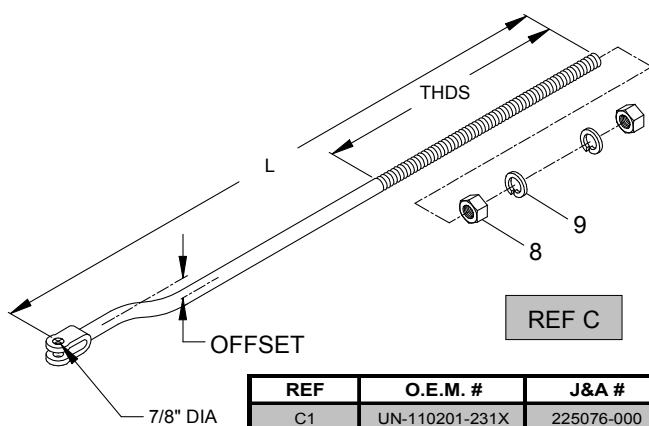

US&S THROW RODS

REF	J&A #	DESCRIPTION
A	180018-000	KIT, CLEVIS BOLT, 7/8" DIA
1	140141-000	BOLT, CLEVIS
2	013104-011	NUT, HEX JAM, 7/8-9 Z/P
3	013000-011	WASHER, SPLIT LOCK, 7/8" Z/P
4	014001-0932	PIN, COTTER, 3/16" X 2" Z/P
5	021000-007	FITTING, GREASE 1/4-28

REF	O.E.M. #	J&A #	DESCRIPTION	L	THDS
B1	UN-299473-000	225065-000	ROD, SOLID JAW	65	25
B2	UN-299473-001	225065-001	ROD, SOLID JAW	72	24
B3	UN-229473-002	225065-002	ROD, SOLID JAW	81	30
B4	UN-299473-003	225065-003	ROD, SOLID JAW	78	24
B5	UN-299473-004	225065-004	ROD, SOLID JAW	74	30
B6	UN-229473-005	225065-005	ROD, SOLID JAW	84	24
B7	UN-299473-006	225065-006	ROD, SOLID JAW	68	24
B8	UN-229473-007	225065-007	ROD, SOLID JAW	70	24
B9		225065-008	ROD, SOLID JAW	78	30
B10		225065-009	ROD, SOLID JAW	90	30
6		013115-014	NUT, HEAVY HEX, 1 1/4"-7 Z/P		
7		013000-015	WASHER, SPLIT LOCK, 1 1/4" Z/P		
A		180018-000	KIT, CLEVIS BOLT, 7/8" (SEE ABOVE)		

REF	O.E.M. #	J&A #	DESCRIPTION	L	THDS	OFFSET
C1	UN-110201-231X	225076-000	ROD, SOLID JAW	98	25	1 7/8
C2	UN-434304-003	225076-001	ROD, SOLID JAW	82	25	1 7/8
C3	153-255	225076-002	ROD, SOLID JAW	72	25	2 1/8
C4	153-108	225076-003	ROD, SOLID JAW	72	25	3
C5		225076-004	ROD, SOLID JAW	72	25	2 3/4
C6		225076-005	ROD, SOLID JAW	71	25	1
C7	46890-3GR2	225076-006	ROD, SOLID JAW	72	26	3 1/2
C8		225076-007	ROD, SOLID JAW	74	25	1 7/8
C9		225076-008	ROD, SOLID JAW	42	10	3
8		013115-014	NUT, HEAVY HEX, 1 1/4-7 Z/P			
9		013000-015	WASHER, SPLIT LOCK, 1 1/4" Z/P			