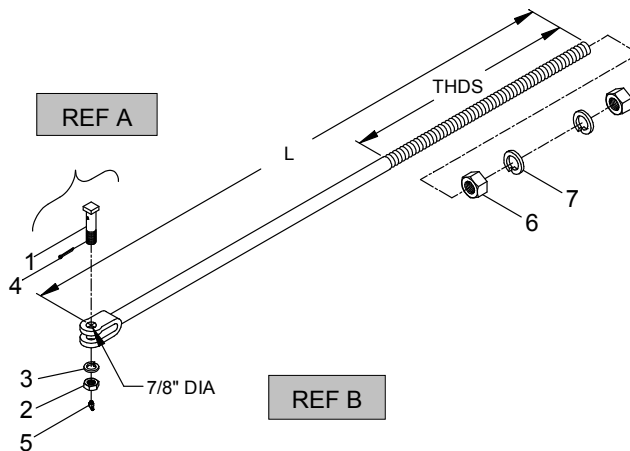

US&S THROW RODS

REF	J&A #	DESCRIPTION
A	180018-000	KIT, CLEVIS BOLT, 7/8" DIA
1	140141-000	BOLT, CLEVIS
2	013104-011	NUT, HEX JAM, 7/8-9 Z/P
3	013000-011	WASHER, SPLIT LOCK, 7/8" Z/P
4	014001-0932	PIN, COTTER, 3/16" X 2" Z/P
5	021000-007	FITTING, GREASE 1/4-28

REF	O.E.M. #	J&A #	DESCRIPTION	L	THDS
B1	UN-299473-000	225065-000	ROD, SOLID JAW	65	25
B2	UN-299473-001	225065-001	ROD, SOLID JAW	72	24
B3	UN-229473-002	225065-002	ROD, SOLID JAW	81	30
B4	UN-299473-003	225065-003	ROD, SOLID JAW	78	24
B5	UN-299473-004	225065-004	ROD, SOLID JAW	74	30
B6	UN-229473-005	225065-005	ROD, SOLID JAW	84	24
B7	UN-299473-006	225065-006	ROD, SOLID JAW	68	24
B8	UN-229473-007	225065-007	ROD, SOLID JAW	70	24
B9		225065-008	ROD, SOLID JAW	78	30
B10		225065-009	ROD, SOLID JAW	90	30
6		013115-014	NUT, HEAVY HEX, 1 1/4"-7 Z/P		
7		013000-015	WASHER, SPLIT LOCK, 1 1/4" Z/P		
A		180018-000	KIT, CLEVIS BOLT, 7/8" (SEE ABOVE)		

REF	O.E.M. #	J&A #	DESCRIPTION	L	THDS	OFFSET
C1	UN-110201-231X	225076-000	ROD, SOLID JAW	98	25	1 7/8
C2	UN-434304-003	225076-001	ROD, SOLID JAW	82	25	1 7/8
C3	153-255	225076-002	ROD, SOLID JAW	72	25	2 1/8
C4	153-108	225076-003	ROD, SOLID JAW	72	25	3
C5		225076-004	ROD, SOLID JAW	72	25	2 3/4
C6		225076-005	ROD, SOLID JAW	71	25	1
C7	46890-3GR2	225076-006	ROD, SOLID JAW	72	26	3 1/2
C8		225076-007	ROD, SOLID JAW	74	25	1 7/8
C9		225076-008	ROD, SOLID JAW	42	10	3
8		013115-014	NUT, HEAVY HEX, 1 1/4-7 Z/P			
9		013000-015	WASHER, SPLIT LOCK, 1 1/4" Z/P			